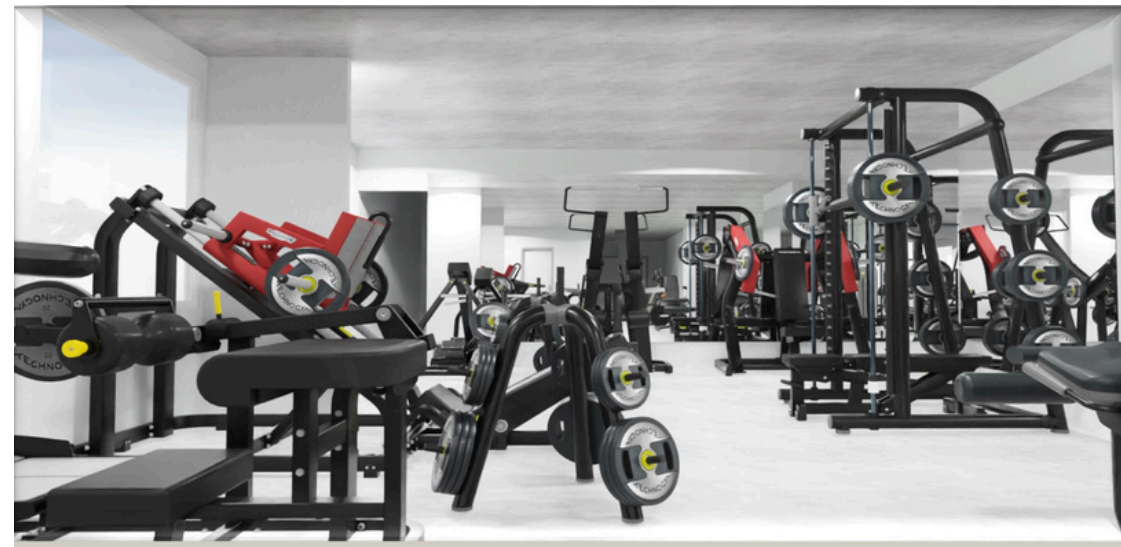

# 国内初登場 最新AIマシン

our advantages  
私たちの強み

設備

AIトレーナー  
による指導  
女性向けに設計

アームカール  
(上腕二頭筋)

アブドミナル  
クランチ  
(腹筋)

アダクション  
(内腿)

バタフライ  
(大胸筋)