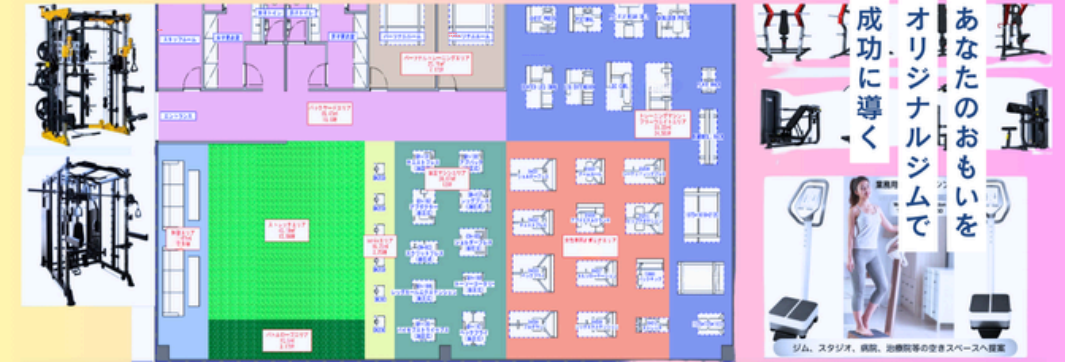

既存ジムとの差別化開業

ジムを辞める主な理由

- ・マシンの使い方がわからない
- ・どのマシンを何回やれば良いかわからない
- ・効果が出ているのか分からない
- ・トレーニング時間がどれくらい掛かるかわからない
- ・気軽にできない

50坪以上のジム開業
開業資金 2,000万より
資金調達はお任せください

AIマシン
高品質マシン
導入

資金調達サ
ポート
成功率90%
以上

成功の為の
物件調査

FCに頼らないジム開業!

当社の経験とマーケット調査で勝てる新規参入
サポート!!"